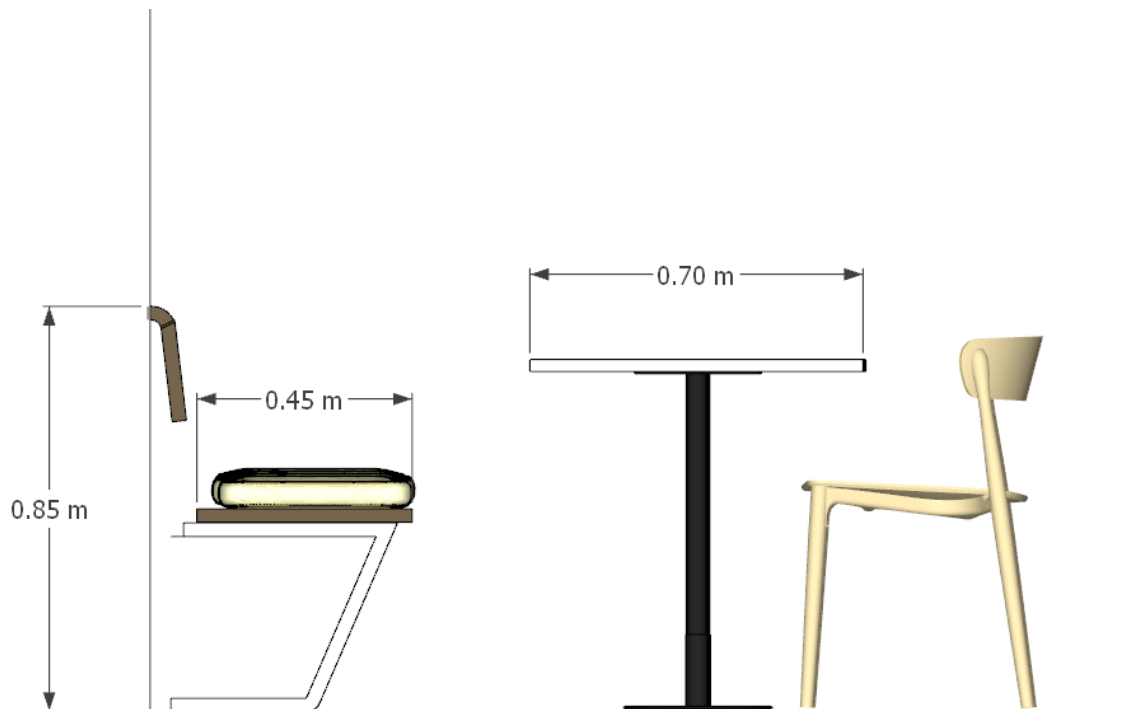

Vistas de 3D

ANEXO 2

Zona de atención: Módulo de 2 m ancho x 3.30 m de largo

Estación de café con muebles de madera en acabado gloss, con tablero de granito y con estantería interna para almacenamiento y 2 cajas de atención, una de las cuales recibe atención a una persona en silla de ruedas por eso debe de tener las dimensiones por normativa.

6 mesas de estructura metálica
con tablero de madera pintada
en glos blanco, con medidas: de
0.70mx 0.70m

*Las mesas deben de tener la
capacidad de poder poner una silla
de ruedas si se diera el caso.

Vista isométrica

PERÚ

Ministerio de Cultura

Viceministerio de Patrimonio Cultural e Industrias Culturales

Dirección General de Industrias Culturales y Artes

Gran Teatro Nacional

Vista frontal

Vista lateral

ZONA DE MESAS: mobiliario TIPO 3

16 sillas bajas para mesa .

4 mesas circulares de estructura metálica con tablero de madera pintada en glos blanco, con medidas: de 0.80m de diámetro.

*Las mesas deben de tener la capacidad de poder poner una silla de ruedas si se diera el caso.