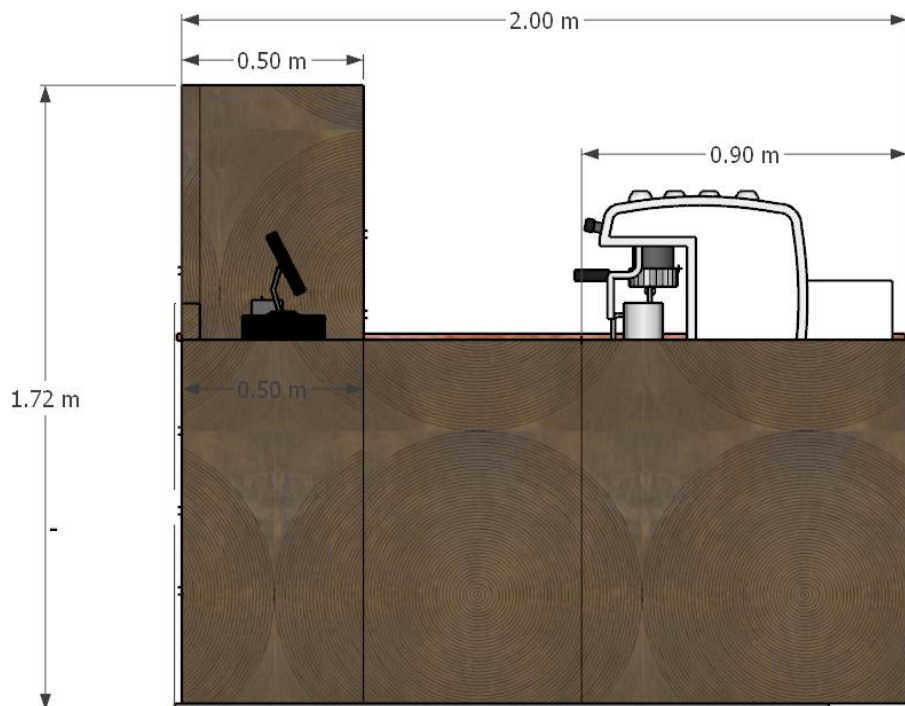

Vistas de 3D

ANEXO 2

Zona de atención: Módulo de 2 m ancho x 3.30 m de largo

Estación de café con muebles de madera en acabado gloss, con tablero de granito y con estantería interna para almacenamiento y 2 cajas de atención, una de las cuales recibe atención a una persona en silla de ruedas por eso debe de tener las dimensiones por normativa.

Vista Isométrica

PERÚ

Ministerio de Cultura

Viceministerio de Patrimonio Cultural e Industrias Culturales

Dirección General de Industrias Culturales y Artes

Gran Teatro Nacional

Vista frontal

Vista lateral

ZONA DE MESAS: mobiliario TIPO 1

Vista isométrica

3 sillas altas para barra de atención

ZONA DE MESAS: mobiliario TIPO 2

6 sillas bajas para mesa
1 barra de asiento, acolchada
con medidas:7.65m de largo x
0.45m de ancho del asiento.

6 mesas de estructura metálica
con tablero de madera pintada
en glos blanco, con medidas: de
0.70mx 0.70m

*Las mesas deben de tener la
capacidad de poder poner una silla
de ruedas si se diera el caso.

Vista isométrica