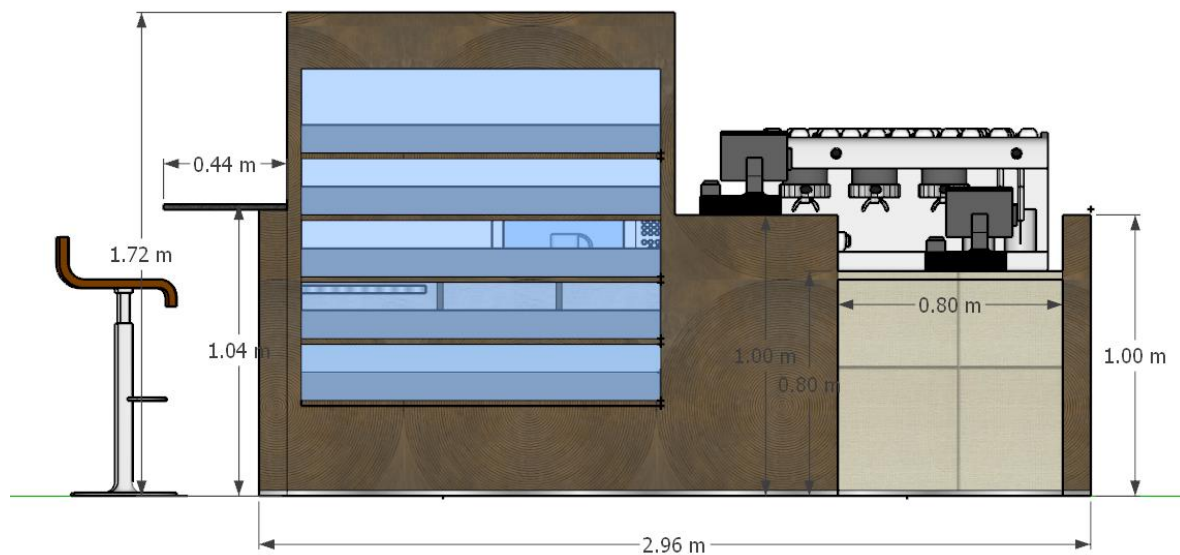

Vistas de 3D

ANEXO 2

Zona de atención: Módulo de 2 m ancho x 3.30 m de largo

Estación de café con muebles de madera en acabado gloss, con tablero de granito y con estantería interna para almacenamiento y 2 cajas de atención, una de las cuales recibe atención a una persona en silla de ruedas por eso debe de tener las dimensiones por normativa.

Vista Isométrica

PERÚ

Ministerio de Cultura

Viceministerio de Patrimonio Cultural e Industrias Culturales

Dirección General de Industrias Culturales y Artes

Gran Teatro Nacional

Vista frontal

Vista lateral

ZONA DE MESAS: mobiliario TIPO 1

Vista isométrica

3 sillas altas para barra de atención

ZONA DE MESAS: mobiliario TIPO 2

6 sillas bajas para mesa
1 barra de asiento, acolchada
con medidas:7.65m de largo x
0.45m de ancho del asiento.

6 mesas de estructura metálica
con tablero de madera pintada
en glos blanco, con medidas: de
0.70mx 0.70m

*Las mesas deben de tener la
capacidad de poder poner una silla
de ruedas si se diera el caso.

Vista isométrica