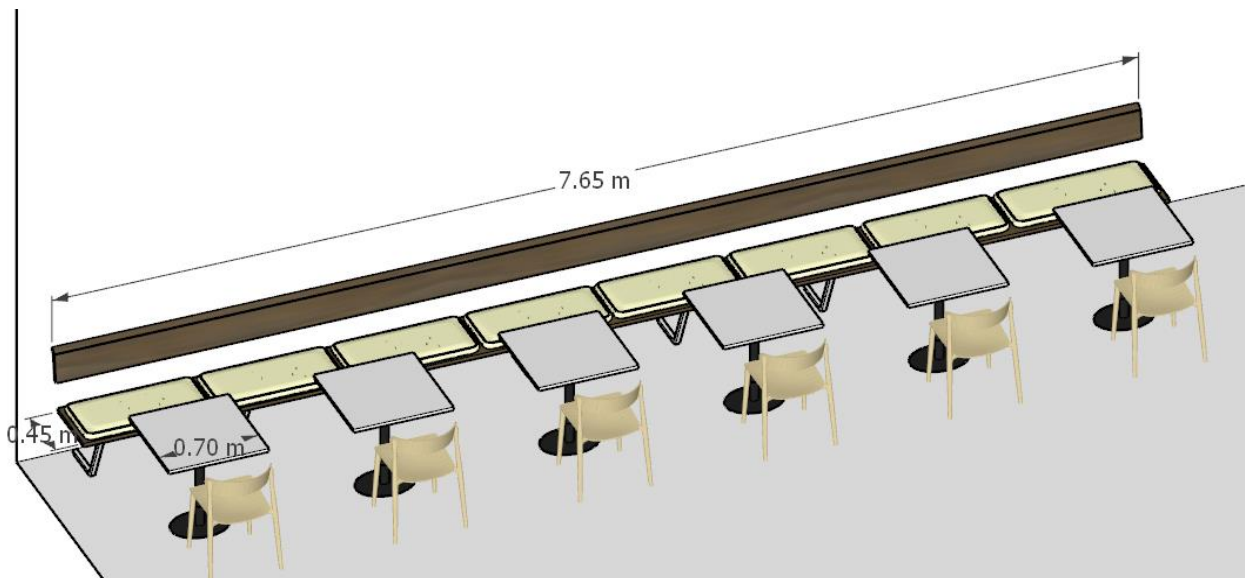

Vistas de 3D

ANEXO 2

Zona de atención: Módulo de 2 m ancho x 3.30 m de largo

Estación de café con muebles de madera en acabado gloss, con tablero de granito y con estantería interna para almacenamiento y 2 cajas de atención, una de las cuales recibe atención a una persona en silla de ruedas por eso debe de tener las dimensiones por normativa.

ZONA DE MESAS: mobiliario TIPO 1

Vista isométrica

3 sillas altas para barra de atención

ZONA DE MESAS: mobiliario TIPO 2

6 sillas bajas para mesa
1 barra de asiento, acolchada
con medidas:7.65m de largo x
0.45m de ancho del asiento.

6 mesas de estructura metálica
con tablero de madera pintada
en glos blanco, con medidas: de
0.70mx 0.70m

*Las mesas deben de tener la
capacidad de poder poner una silla
de ruedas si se diera el caso.

Vista isométrica

16 sillas bajas para mesa .

4 mesas circulares de estructura metálica con tablero de madera pintada en glos blanco, con medidas: de 0.80m de diámetro.

*Las mesas deben de tener la capacidad de poder poner una silla de ruedas si se diera el caso.