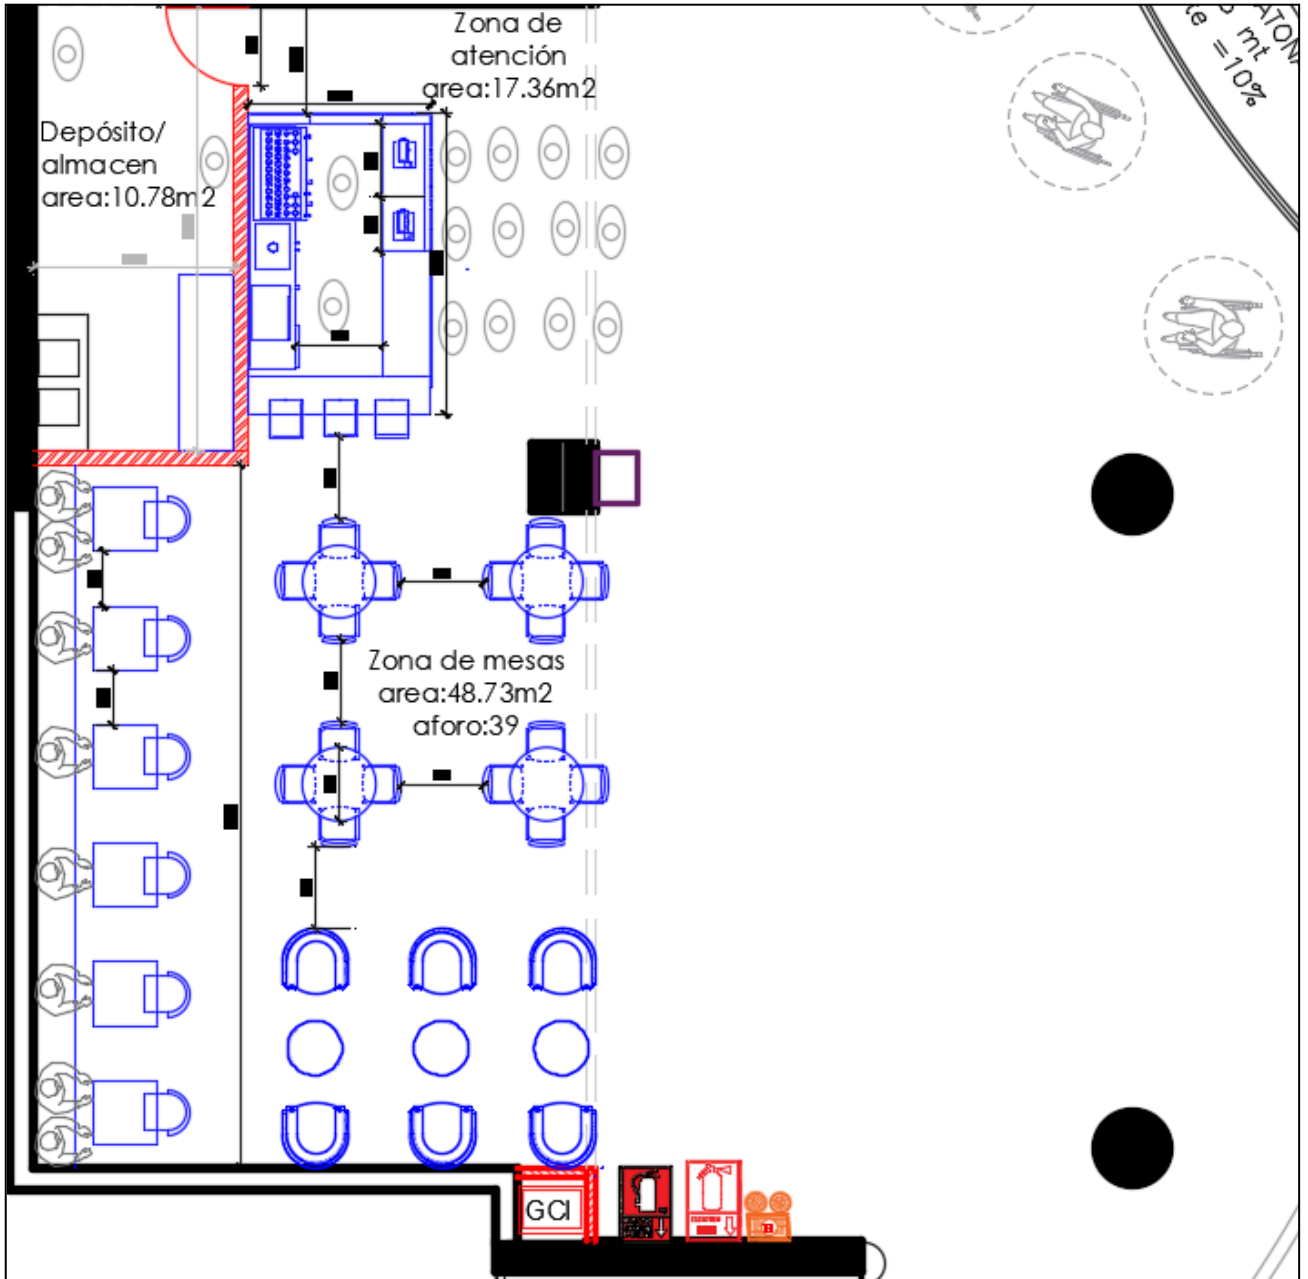

ANEXO 1

Proyecto: Implementación de módulo de café