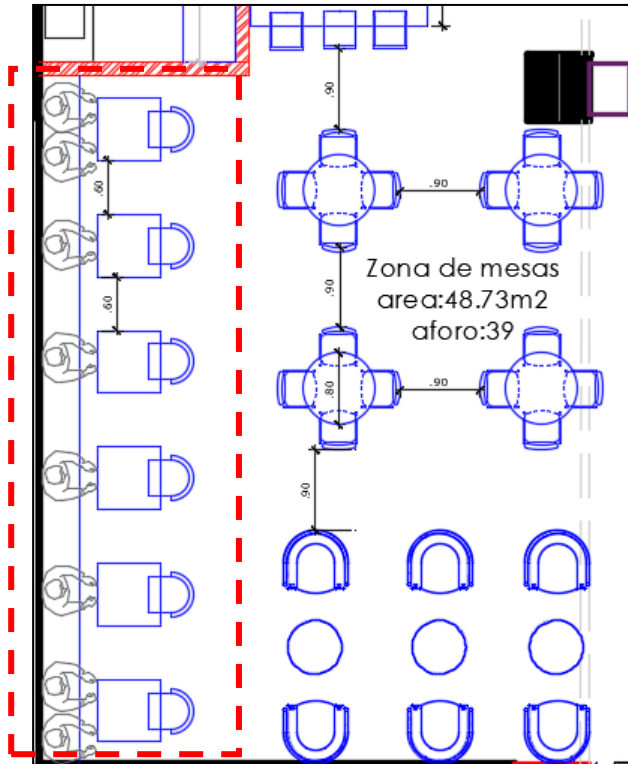

Vistas de 3D

ANEXO 2

Zona de atención: Módulo de 2 m ancho x 3.30 m de largo

Estación de café con muebles de madera en acabado gloss, con tablero de granito y con estantería interna para almacenamiento y 2 cajas de atención, una de las cuales recibe atención a una persona en silla de ruedas por eso debe de tener las dimensiones por normativa.

ZONA DE MESAS: mobiliario TIPO 1

Vista isométrica

3 sillas altas para barra de atención

ZONA DE MESAS: mobiliario TIPO 2

6 sillas bajas para mesa
1 barra de asiento, acolchada
con medidas:7.65m de largo x
0.45m de ancho del asiento.

6 mesas de estructura metálica
con tablero de madera pintada
en glos blanco, con medidas: de
0.70mx 0.70m

*Las mesas deben de tener la
capacidad de poder poner una silla
de ruedas si se diera el caso.

Vista isométrica

16 sillas bajas para mesa .

4 mesas circulares de estructura metálica con tablero de madera pintada en glos blanco, con medidas: de 0.80m de diámetro.

*Las mesas deben de tener la capacidad de poder poner una silla de ruedas si se diera el caso.