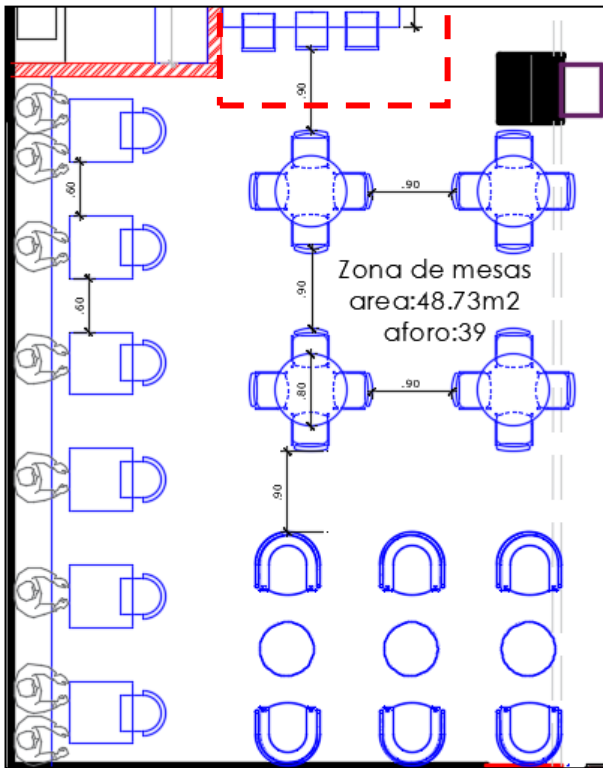

Vistas de 3D

ANEXO 2

Zona de atención: Módulo de 2 m ancho x 3.30 m de largo

Estación de café con muebles de madera en acabado gloss, con tablero de granito y con estantería interna para almacenamiento y 2 cajas de atención, una de las cuales recibe atención a una persona en silla de ruedas por eso debe de tener las dimensiones por normativa.

Vista Isométrica

PERÚ

Ministerio de Cultura

Viceministerio de Patrimonio Cultural e Industrias Culturales

Dirección General de Industrias Culturales y Artes

Gran Teatro Nacional

Vista frontal

Vista lateral

ZONA DE MESAS: mobiliario TIPO 1

Vista isométrica

3 sillas altas para barra de atención

ZONA DE MESAS: mobiliario TIPO 2

6 sillas bajas para mesa
1 barra de asiento, acolchada
con medidas:7.65m de largo x
0.45m de ancho del asiento.

6 mesas de estructura metálica
con tablero de madera pintada
en glos blanco, con medidas: de
0.70mx 0.70m

*Las mesas deben de tener la
capacidad de poder poner una silla
de ruedas si se diera el caso.

Vista isométrica