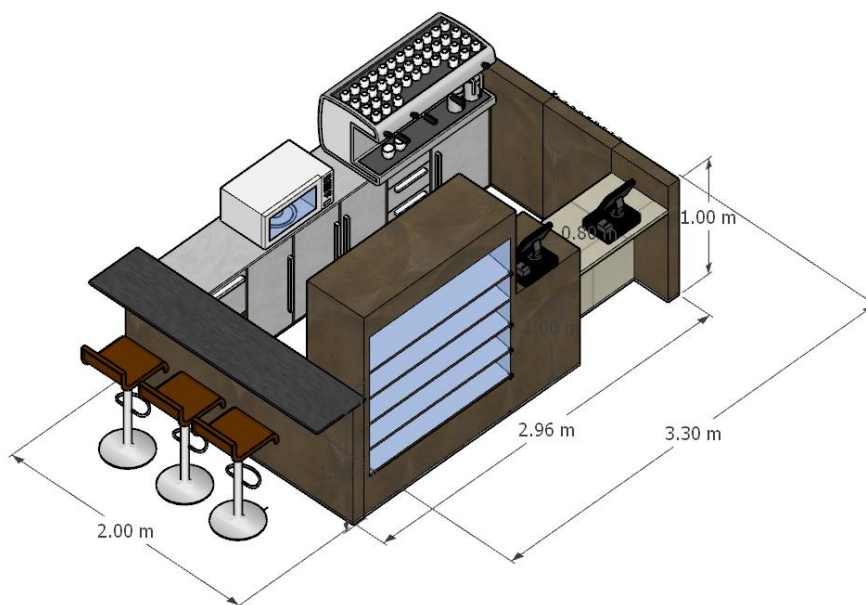

Vista Isométrica