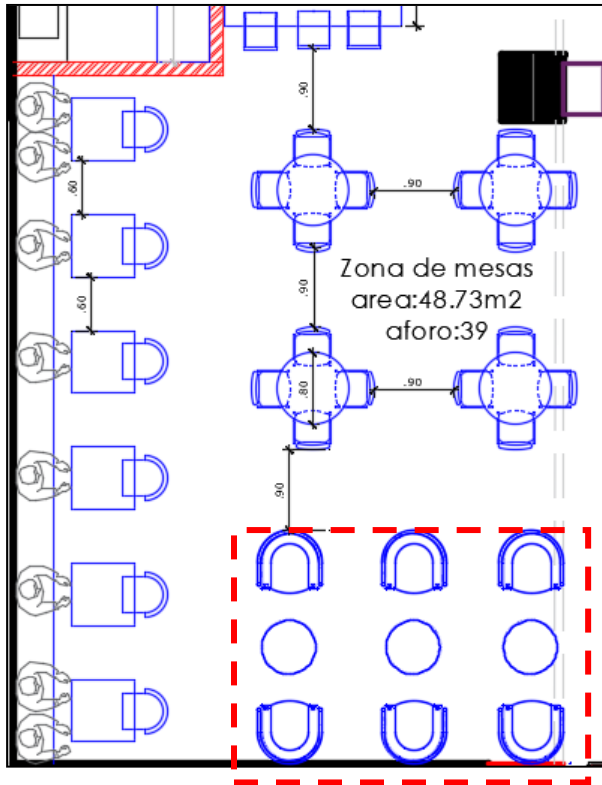

Vistas de 3D

ANEXO 2

Zona de atención: Módulo de 2 m ancho x 3.30 m de largo

Estación de café con muebles de madera en acabado gloss, con tablero de granito y con estantería interna para almacenamiento y 2 cajas de atención, una de las cuales recibe atención a una persona en silla de ruedas por eso debe de tener las dimensiones por normativa.

6 mesas de estructura metálica
con tablero de madera pintada
en glos blanco, con medidas: de
0.70mx 0.70m

*Las mesas deben de tener la
capacidad de poder poner una silla
de ruedas si se diera el caso.

Vista isométrica

16 sillas bajas para mesa .

4 mesas circulares de estructura metálica con tablero de madera pintada en glos blanco, con medidas: de 0.80m de diámetro.

*Las mesas deben de tener la capacidad de poder poner una silla de ruedas si se diera el caso.

Vista isométrica

ZONA DE MESAS: mobiliario TIPO 4

6 sillones beige con estructura metálica gris

3 mesas circulares

Ver referencia existente

Vista isométrica