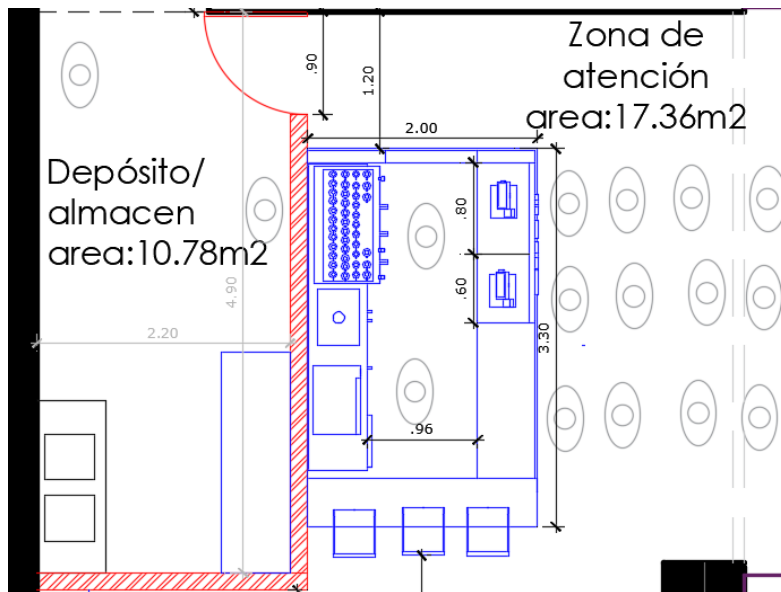

Vistas de 3D

ANEXO 2

Zona de atención: Módulo de 2 m ancho x 3.30 m de largo

Estación de café con muebles de madera en acabado gloss, con tablero de granito y con estantería interna para almacenamiento y 2 cajas de atención, una de las cuales recibe atención a una persona en silla de ruedas por eso debe de tener las dimensiones por normativa.

ZONA DE MESAS: mobiliario TIPO 1

Vista isométrica

3 sillas altas para barra de atención

ZONA DE MESAS: mobiliario TIPO 2

6 sillas bajas para mesa
1 barra de asiento, acolchada
con medidas:7.65m de largo x
0.45m de ancho del asiento.

6 mesas de estructura metálica
con tablero de madera pintada
en glos blanco, con medidas: de
0.70mx 0.70m

*Las mesas deben de tener la
capacidad de poder poner una silla
de ruedas si se diera el caso.

Vista isométrica

Vista isométrica

ZONA DE MESAS: mobiliario TIPO 4

6 sillones beige con estructura metálica gris

3 mesas circulares

Ver referencia existente

Vista isométrica