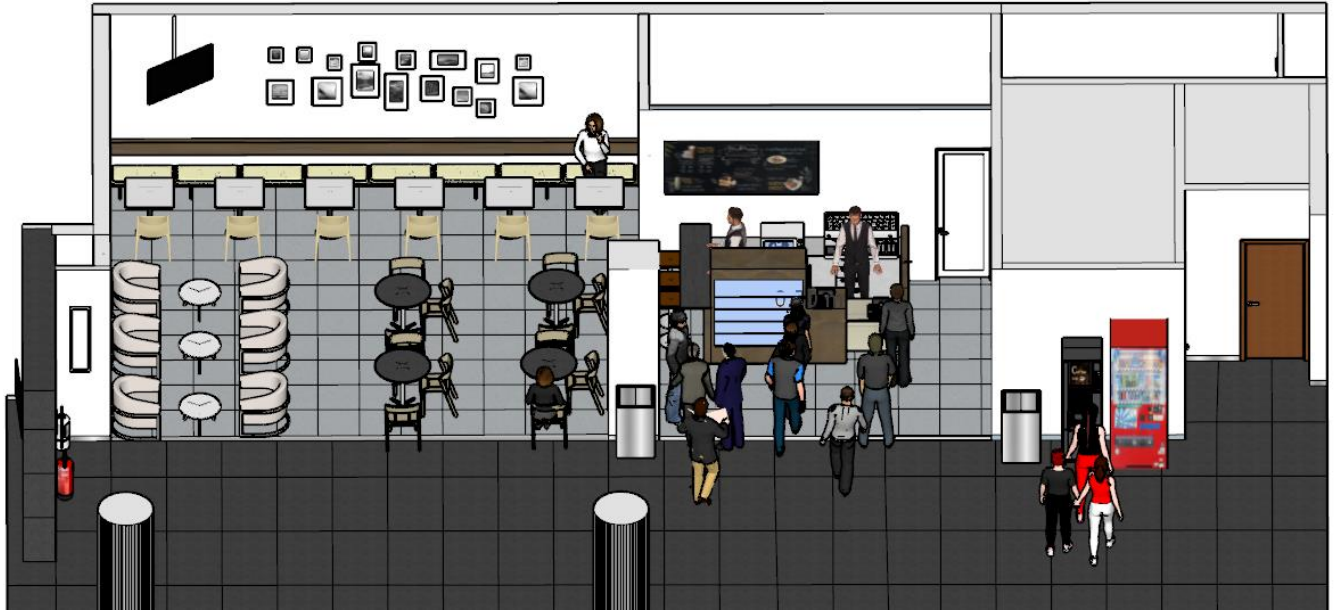

Vistas de 3D

ANEXO 2

Zona de atención: Módulo de 2 m ancho x 3.30 m de largo

Estación de café con muebles de madera en acabado gloss, con tablero de granito y con estantería interna para almacenamiento y 2 cajas de atención, una de las cuales recibe atención a una persona en silla de ruedas por eso debe de tener las dimensiones por normativa.

ZONA DE MESAS: mobiliario TIPO 1

Vista isométrica

3 sillas altas para barra de atención

ZONA DE MESAS: mobiliario TIPO 2

6 sillas bajas para mesa
1 barra de asiento, acolchada
con medidas:7.65m de largo x
0.45m de ancho del asiento.

6 mesas de estructura metálica
con tablero de madera pintada
en glos blanco, con medidas: de
0.70mx 0.70m

*Las mesas deben de tener la
capacidad de poder poner una silla
de ruedas si se diera el caso.

Vista isométrica

Vista isométrica

ZONA DE MESAS: mobiliario TIPO 4

6 sillones beige con estructura metálica gris

3 mesas circulares

Ver referencia existente

Vista isométrica