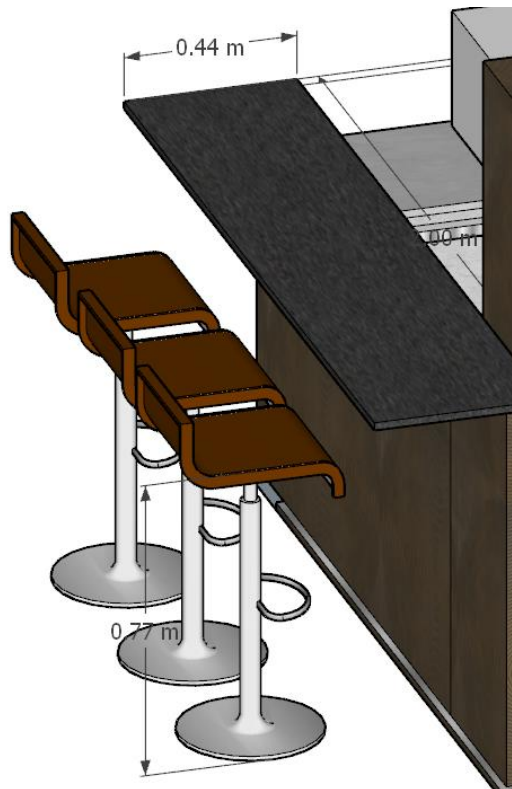

Vistas de 3D

ANEXO 2

Zona de atención: Módulo de 2 m ancho x 3.30 m de largo

Estación de café con muebles de madera en acabado gloss, con tablero de granito y con estantería interna para almacenamiento y 2 cajas de atención, una de las cuales recibe atención a una persona en silla de ruedas por eso debe de tener las dimensiones por normativa.

Vista Isométrica

PERÚ

Ministerio de Cultura

Viceministerio de Patrimonio Cultural e Industrias Culturales

Dirección General de Industrias Culturales y Artes

Gran Teatro Nacional

Vista frontal

Vista lateral

ZONA DE MESAS: mobiliario TIPO 1

Vista isométrica

3 sillas altas para barra de atención

ZONA DE MESAS: mobiliario TIPO 2

6 sillas bajas para mesa
1 barra de asiento, acolchada
con medidas:7.65m de largo x
0.45m de ancho del asiento.

6 mesas de estructura metálica
con tablero de madera pintada
en glos blanco, con medidas: de
0.70mx 0.70m

*Las mesas deben de tener la
capacidad de poder poner una silla
de ruedas si se diera el caso.

Vista isométrica