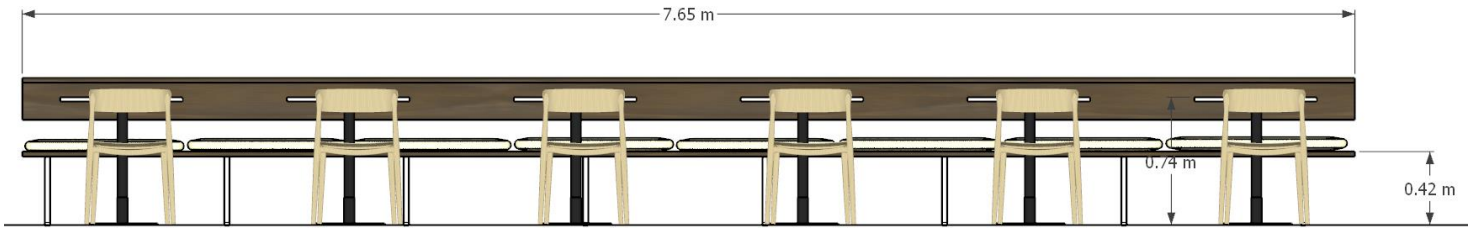

Vistas de 3D

ANEXO 2

Zona de atención: Módulo de 2 m ancho x 3.30 m de largo

Estación de café con muebles de madera en acabado gloss, con tablero de granito y con estantería interna para almacenamiento y 2 cajas de atención, una de las cuales recibe atención a una persona en silla de ruedas por eso debe de tener las dimensiones por normativa.

6 mesas de estructura metálica
con tablero de madera pintada
en glos blanco, con medidas: de
0.70mx 0.70m

*Las mesas deben de tener la
capacidad de poder poner una silla
de ruedas si se diera el caso.

Vista isométrica

PERÚ

Ministerio de Cultura

Viceministerio de Patrimonio Cultural e Industrias Culturales

Dirección General de Industrias Culturales y Artes

Gran Teatro Nacional

Vista frontal

Vista lateral

ZONA DE MESAS: mobiliario TIPO 3

16 sillas bajas para mesa .

4 mesas circulares de estructura metálica con tablero de madera pintada en glos blanco, con medidas: de 0.80m de diámetro.

*Las mesas deben de tener la capacidad de poder poner una silla de ruedas si se diera el caso.