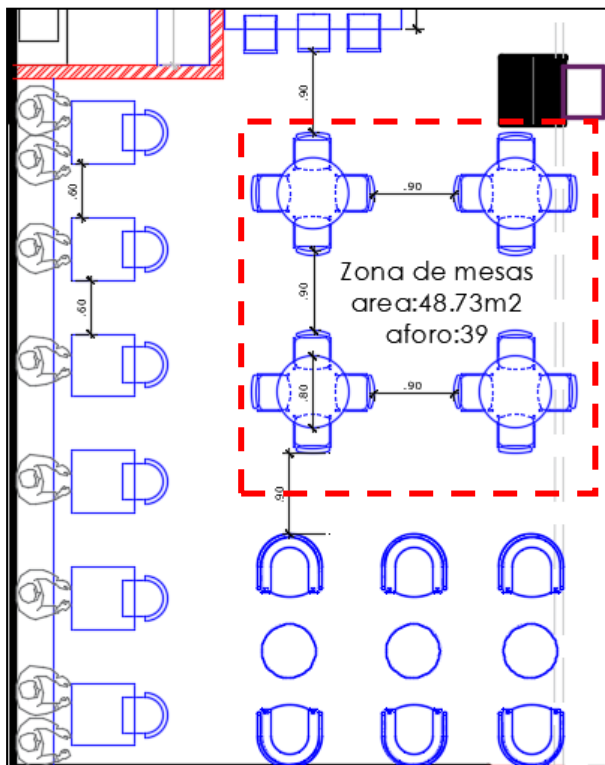

ZONA DE MESAS: mobiliario TIPO 1

Vista isométrica

3 sillas altas para barra de atención

ZONA DE MESAS: mobiliario TIPO 2

6 sillas bajas para mesa
1 barra de asiento, acolchada
con medidas:7.65m de largo x
0.45m de ancho del asiento.

6 mesas de estructura metálica
con tablero de madera pintada
en glos blanco, con medidas: de
0.70mx 0.70m

*Las mesas deben de tener la
capacidad de poder poner una silla
de ruedas si se diera el caso.

Vista isométrica

PERÚ

Ministerio de Cultura

Viceministerio de Patrimonio Cultural e Industrias Culturales

Dirección General de Industrias Culturales y Artes

Gran Teatro Nacional

Vista frontal

Vista lateral

ZONA DE MESAS: mobiliario TIPO 3

16 sillas bajas para mesa .

4 mesas circulares de estructura metálica con tablero de madera pintada en glos blanco, con medidas: de 0.80m de diámetro.

*Las mesas deben de tener la capacidad de poder poner una silla de ruedas si se diera el caso.