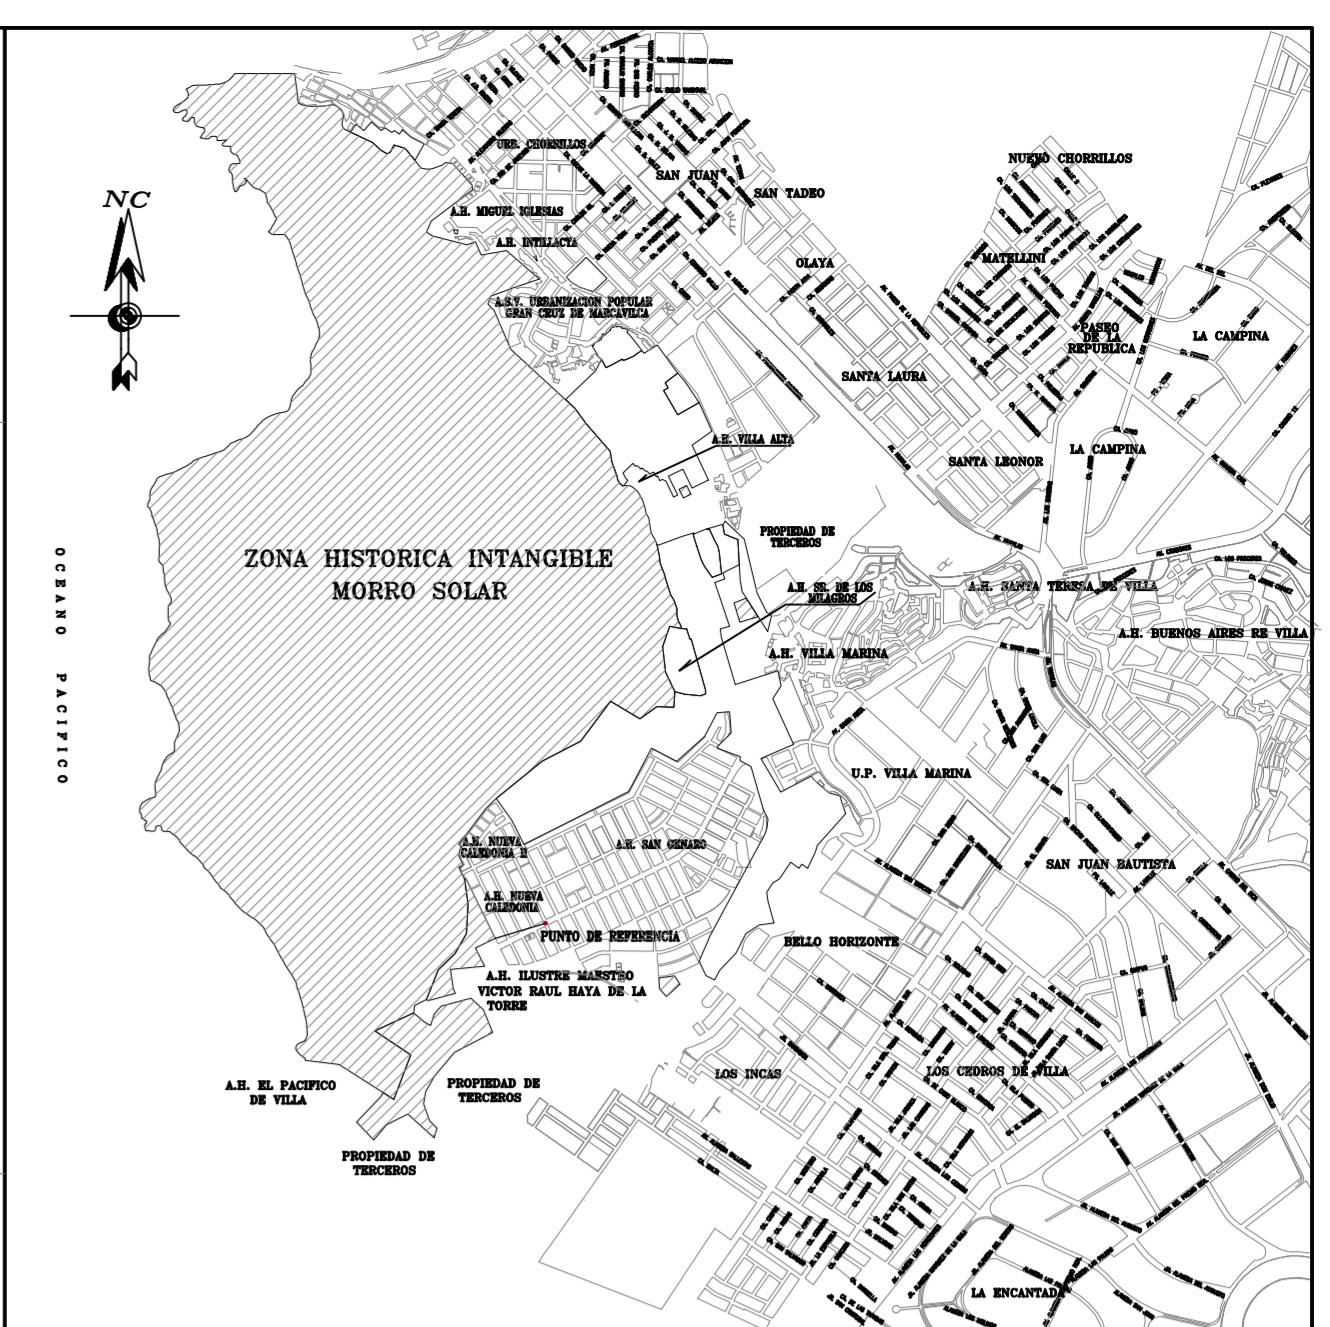

SITIO HISTÓRICO DE BATALLA MORRO SOLAR DE CHORRILLOS

ÁREA = 4 338 307,14 m²
 PERÍMETRO = 12 352,34 m

LOCALIZACIÓN

CUADRO DE ÁREAS	
ÁREA	PERÍMETRO
4.338.307,14	12.352,34 m

LEYENDA	
	DELIMITACIÓN DE BIEN INMUEBLE
	HITO DE VÉRTICE DE DELIMITACIÓN

PERÚ Ministerio de Cultura		Viceministerio de Patrimonio Cultural e Industrias Culturales		Dirección General de Patrimonio Cultural	
DIRECCIÓN DE PATRIMONIO HISTÓRICO INMUEBLE					
Plano: DELIMITACIÓN DE SITIO HISTÓRICO DE BATALLA MORRO SOLAR DE CHORRILLOS					
Ubicación: MORRO SOLAR		Distrito: CHORRILLOS	Provincia: LIMA	Región: LIMA	
Fuente: MINISTERIO DE CULTURA		Resolución:			
Datum: Sistema de Coordenadas UTM WGS-84, Zona 18L		Lámina:			
Fecha: Set 2020	Dibujó: JUCV	Escala: 1/6000	Expediente:		